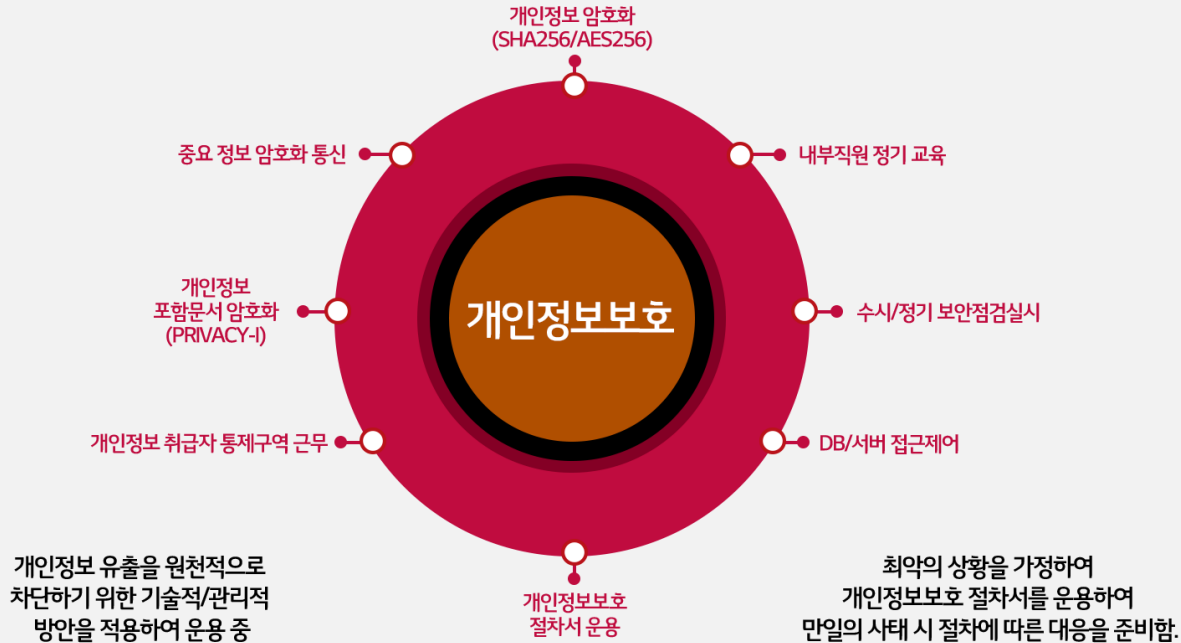

정보보안 안정성

ISMS-P(Information Security Management System-Personal information) 관리 체계 인증을 통해 보안 관리 정책, 물리적, 기술적, 관리적 관점에서 (개인) 정보보호 등 체계적 보안 관리를 수행하고 있습니다.

(개인)정보보호 체계