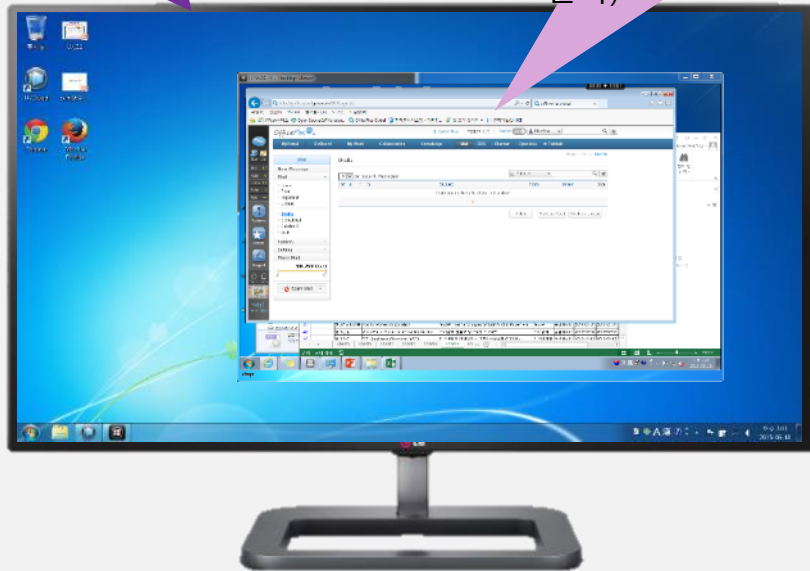

시스템 안정성

개인정보 취급자의 업무 환경에 대한 망 분리 및 엄격한 물리적인 통제를 통해 개인정보에 대한 유출을 원천적으로 차단하고 있습니다.

망 분리

물리 PC

- 일반 업무 네트워크
- 인터넷 접속 가능

클라우드 PC

- 1등급 업무 네트워크
- 폐쇄망(인터넷 접속 불가)

출입통제