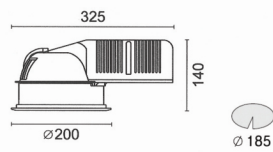

Compatta-Polished

- 반사면 특수처리 알루미늄으로 제작,
프리즈메틱 덮개

Electronic
Version

5109	1×13W	G24q-1	
5110	1×18W	G24q-2	
5111	1×26W	G24q-3	
5112	2×13W	G24q-1	
5113	2×18W	G24q-2	
5114	2×26W	G24q-3	

IP20