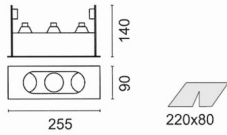

Domino Adjustable 3

5220

3×50W 12V GU5.3 MR16

- 안정기 별도

IP20