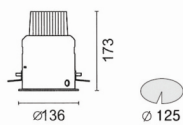

#### 적용 및 설치

- 여러 방향과 각도 조절 가능한 디스플레이용 조명시스템 (다양한 종류의 램프 사용 옵션)
- 장소: 상품매장, 상업용, 박물관, 미술관, 전시장

**Boogie**

**5556**

2×35W 12V GU4 MR11 

- 안정기 별도

IP20   

**Boogie**