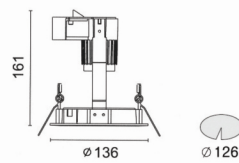

**적용 및 설치**

- 벽면 조명용으로 다양한 타입의 램프 사용가능 (등기구 사이즈 3종류)
- 장소: 사무실, 강당 등 다양한 공간 설치

**Rollerfix**

**5204**

100W E27 PAR 30 Halogen

IP20

**Rollerfix**

**5206** Spot Light 15°