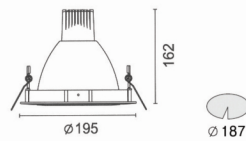

Roller

5142 Spot Light 10°

5199 Flood Light 40°

5134 Flood Light 90°

35/70/150W G12 CDM-T Metal halide

- 콘트롤기어 별도

IP40 안전유리 포함