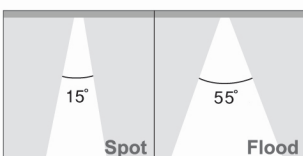

Rollerfix

5206 Spot Light 15°

5222 Flood Light 55°

35/70/150W G12 CDM-T Metal halide

- 컨트롤기어 별도

IP40 안전유리 포함