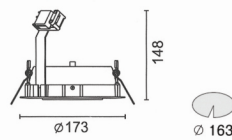

Gimbalo Trim

5230

100W 12V G53 AR111

- 안정기 별도

IP20