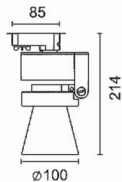

Conos-due

6048

50W 230/12V GU5.3 MR16

IP20