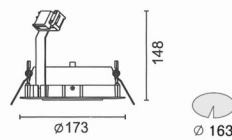

### Gimbalo Trim

5375

75W GU10 ES111 Halogen

IP20   