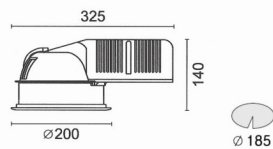

Compatta-Darklight

- 폴리카보네이트(UL94VO) 방염몸체
진공합금 반사면, IP44 스크린

Electronic
Version

5091	1×13W	G24q-1	
5092	1×18W	G24q-2	
5093	1×26W	G24q-3	
5094	2×13W	G24q-1	
5095	2×18W	G24q-2	
5096	2×26W	G24q-3	

IP44