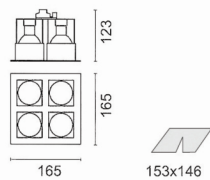

Domino 4

5217
4×50W GU10/GZ10
IP20