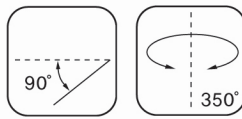

미니 스윙어 (Mini Swinger)

트랙 연결용 스포트라이트

특징

- 다목적 등기구, 0~50° 경사조절, 350° 수평회전
- 경사각은 공구(Allen Key)로 고정 가능
- 알루미늄 다이캐스팅 케이스
- 반사면 재질은 특수처리 알루미늄
- 최대 25mm 천장두께에 설치 가능한 설치스프링 연결선 길이 500mm
- 트랜스포머, 제어장치, 원격구동 장치는 별도 주문사양
- 유럽규격 EN 60598에 따른 설계 및 생산

적용 및 설치

- 벽면 조명용으로 다양한 타입의 램프 사용가능 (등기구 사이즈 2종류): 조절 편리한 다운라이트, 공간 활용성 뛰어남
- 장소: 쇼핑몰, 쇼윈도우, 매장, 복도, 주거용