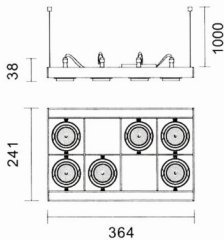

Micro-Multigimbalo Structrue Square 6

7009

6×50W 230/12V GU5.3 MR16

IP20

Micro-Multigimbalo Structrue Square MR16 약세서리

Color Filter
Available in color
25, 42, 55, 85

UV Filter
Available in color
41

Reflector
Available in color
41

Honeycomb Louvre
Available in color
10