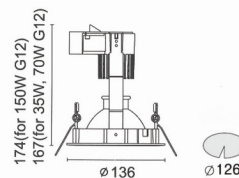

Rollerfix

5206 Spot Light 15°

5222 Flood Light 55°

35/70/150W G12 CDM-T Metal halide

- 컨트롤기어 별도

IP40 안전유리 포함