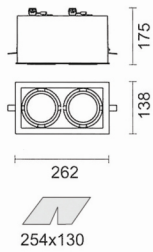

Mini Multigimbal Trim 2

- **5445** 2×50W E27 PAR20 Halogen
- **5446** 2×35W E27 PAR20 (CDM-R)Metal halide**
- **5447** 2×50W 12V AR70 b15d*
- **5448** 2×35/70W G8.5 CDM-T(Spot Light 15°)**
- **5449** 2×35/70W G8.5 CDM-T(Flood Light 55°)**