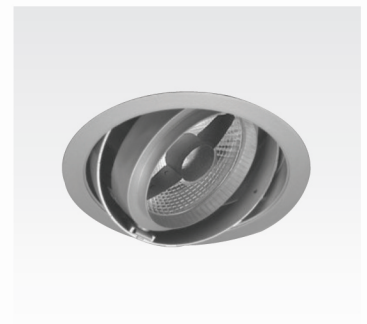

### Gimbalo Trim

5375

75W GU10 ES111 Halogen

IP20   