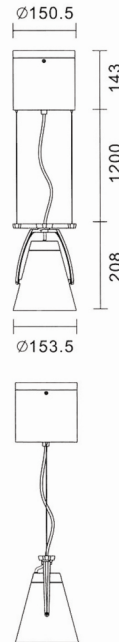

코노스 (Conos)

펜던트 길이 조절과 회전이 가능한 다운라이트

특징

- 다목적 등기구, 0~90° 경사조절, 350° 수평회전
- 미관을 고려한 몸체 디자인 (재질: 알루미늄 다이캐스팅)
- 천정 덮개는 분리되며 다이캐스트 처리된 압출 알루미늄 재질 (절재 줄 포함)
- MH 전자식 제어장치 또는 트랜스포머는 천정 덮개에 내장됨
- 안전유리 탑재
- 액세서리 : 컬러 필터, 굴절 렌즈, UV 필터, 벌집형 디퓨저는 필요시 제공
- 유럽규격 EN 60598에 따른 설계 및 생산

적용 및 설치

장소: 주거용, 상품매장, 상업용, 미술관, 갤러리, 전시장