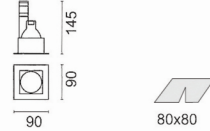

5212
50W 12V GU5.3 MR16
- 안정기 별도
IP20