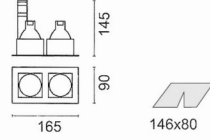

5214
2×50W 12V GU5.3 MR16
- 안정기 별도
IP20