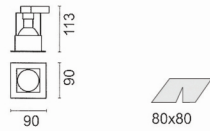

Domino 1

5211
50W GU10/GZ10
IP20