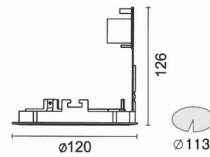

Compasso-3

5054

3×20W 12V GZ4 MR8

- 안정기 별도

IP20