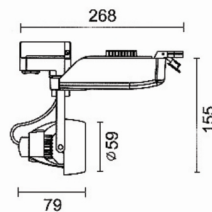

Mini-Swinger Track Light

6120

35W GX10 ES50 Metal halide

IP20