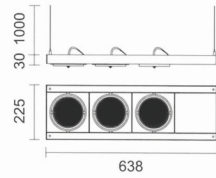

Multigimbalo Structure Horizontal 3

7001

3×75W 230/12V G53 AR111

IP20 □ ▽ CE