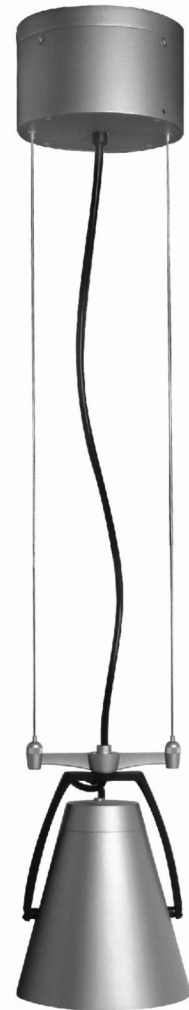

코노스 (Conos)

펜던트 길이 조절과 회전이 가능한 다운라이트

특징

- 다목적 등기구, 0~90° 경사조절, 350° 수평회전
- 미관을 고려한 몸체 디자인 (재질: 알루미늄 다이캐스팅)
- 천정 덮개는 분리되며 다이캐스트 처리된 압출 알루미늄 재질 (절재 줄 포함)
- MH 전자식 제어장치 또는 트랜스포머는 천정 덮개에 내장됨
- 안전유리 탑재
- 액세서리 : 컬러 필터, 굴절 렌즈, UV 필터, 벌집형 디퓨저는 필요시 제공
- 유럽규격 EN 60598에 따른 설계 및 생산

적용 및 설치

장소: 주거용, 상품매장, 상업용, 미술관, 갤러리, 전시장