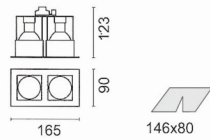

Domino 2

5213
2×50W GU10/GZ10
IP20