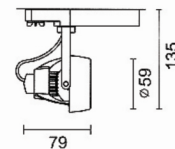

Mini-Swinger Track Light

6034

50W 230/12V GU5.3 MR16

IP20