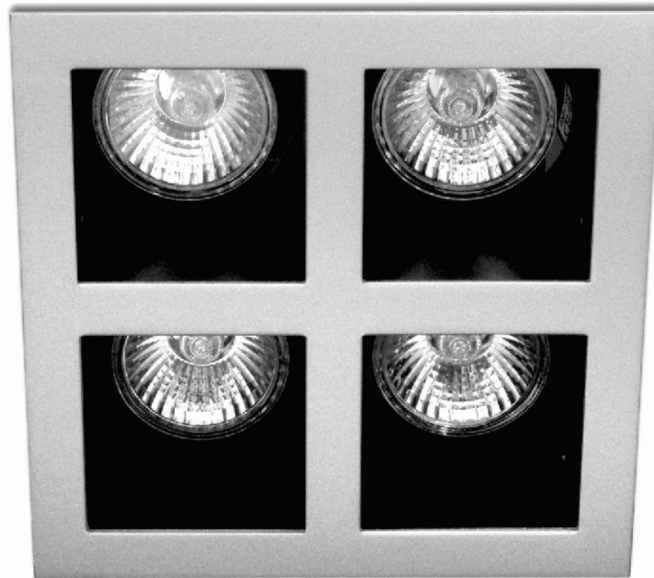

도미노 (Domino)

저전압의 멀티 스포트라이트 시스템

특징

- 다이포밍 아연도금 강판 몸체, 내부는 검정색 도장
- 최대 25mm천장두께에 설치 가능한 설치스프링 트랜스포머, 원격 구동 장치는 별도 주문 사양
- 유럽규격 EN 60598에 따른 설계 및 생산

적용 및 설치

- 작게 디자인된 저전압 또는 주전압 조명 시스템으로 다양한 크기의 설치장소에 연결가능
- 장소: 상품매장, 주거용, 미술관