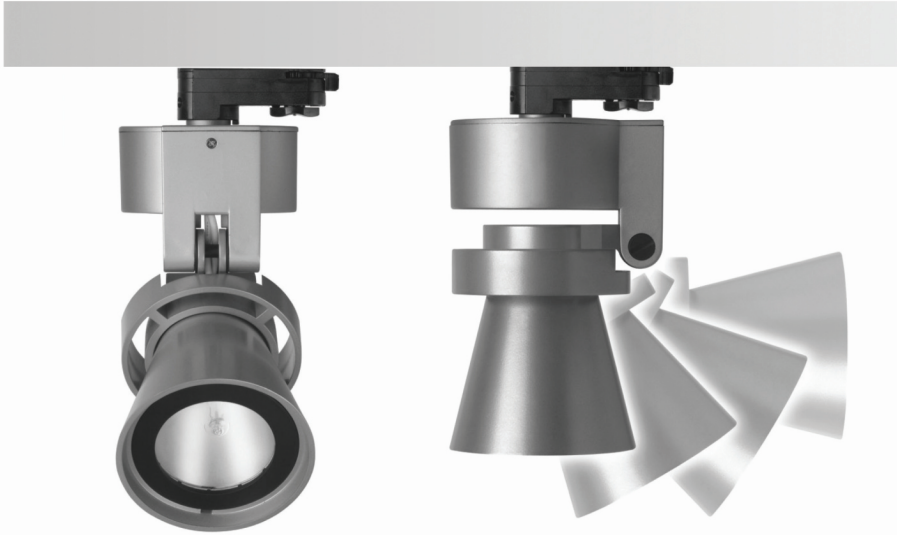

코노스 듀 (Conos Due)

트랙 연결용 스포트라이트(Spotlight)

특징

- 다목적 등기구, 0~90° 경사조절, 350° 수평회전
- 경사각도는 스크류로 고정 가능
- 미관을 고려한 몸체 디자인 (재질: 알루미늄 다이캐스팅)
- 트랜스포머 및 컨트롤러 케이스가 적정온도 유지를 위해 분리 설계됨 (재질: 내열성 플라스틱)
- 반사면 재질은 특수처리 알루미늄
- MH 전자식 제어장치 또는 디밍 가능한 전자식 트랜스포머 내장
- 트랙 어댑터 - 범용 3선형
- 유럽규격 EN 60598에 따른 설계 및 생산

적용 및 설치

- 여러 종류의 램프를 사용하여 전시용 조명의 다양성 높임
- 장소 : 주거용, 상품매장, 미술관, 박물관, 전시회