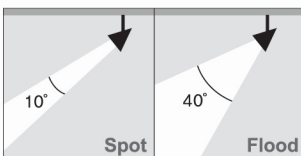

Swinger

5142 Spot Light 10°

5198 Flood Light 40°

35/70/150W G12 CDM-T Metal halide

- 콘트롤기어 별도

IP40 안전유리, 글레어 쉴드 포함