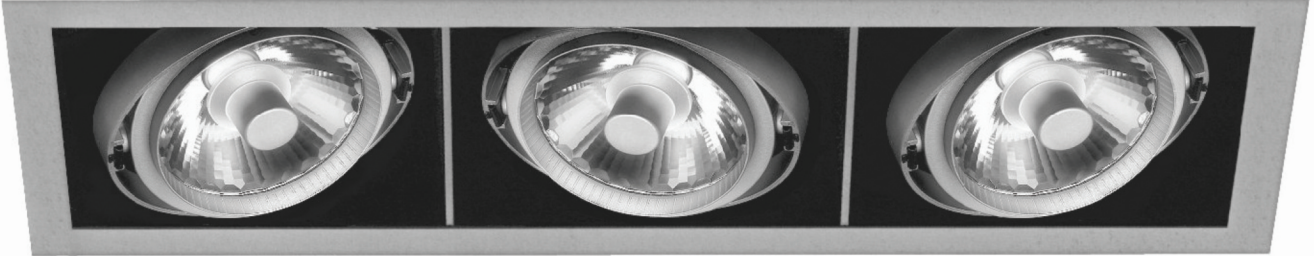

Multigimbalo Trim

FEELUX

멀티 짐발로 트림 (Multigimbalo Trim)

각도조절 가능 매입등, 다운라이트

특징

- 다목적 등기구, 경사각 조절 0°~40°
- 다이포밍 아연도금 강판 몸체, 내부는 검정 도장
- 방향설정용 링의 재질 알루미늄 다이캐스팅
- 반사면 재질은 특수처리 알루미늄
- 최대 30mm천장두께에 설치 가능한 설치스프링
- 트랜스포머, 컨트롤러, 원격구동 장치는 별도 주문사양
- 유럽규격 EN 60598에 따른 설계 및 생산

적용 및 설치

- 여러 방향과 각도 조절 가능한 디스플레이용 조명시스템 (다양한 종류의 램프 사용 옵션)
- 장소: 상품매장, 상업용, 박물관, 미술관, 전시장