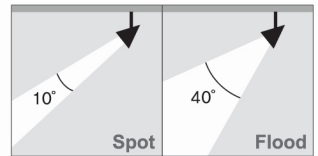

Conos-due

6048

50W 230/12V GU5.3 MR16

IP20