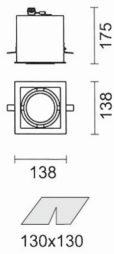

Mini Multigimbal Trim 1

- **5440** 50W E27 PAR20 Halogen
- **5441** 35W E27 PAR20 (CDM-R)Metal halide**
- **5442** 50W 12V AR70 b15d*
- **5443** 35/70W G8.5 CDM-T(Spot Light 15°)**
- **5444** 35/70W G8.5 CDM-T(Flood Light 55°)**