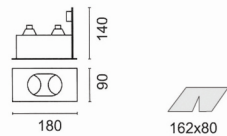

Domino Adjustable 2

5219

2×50W 12V GU5.3 MR16

- 안정기 별도

IP20