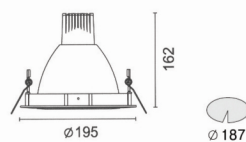

Roller

5135

100W 12V G53 AR111 12V

- 안정기 별도

IP20