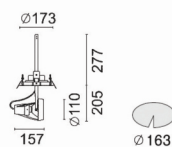

**5142** Spot Light 10°

**5198** Flood Light 40°

35/70/150W G12 CDM-T Metal halide 

- 콘트롤기어 별도

IP40     안전유리, 글레어 쉴드 포함

**Swinger 약세서리**

**Color Filter**  
Available in color  
25, 42, 55 85

**Refractor**  
Elliptical distribution  
Available in color 41