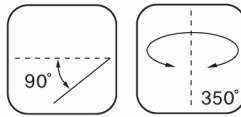

**5222** Flood Light 55°

35/70/150W G12 CDM-T Metal halide

- 컨트롤기어 별도

IP40 안전유리 포함

**롤러 & 미니롤러 (Roller & Mini Roller)**

회전 및 경사조절 가능 매입등, 다운라이트

**특징**

- 다목적 등기구, 0~50° 경사조절, 350° 수평회전
- 알루미늄 다이캐스팅 케이스
- 특수처리 알루미늄 반사면
- 최대 25mm 천장두께에 설치 가능한 설치스프링
- 연결선 길이 500mm
- 트랜스포머, 제어장치, 원격구동 장치 별도 주문사양
- 유럽규격 EN 60598에 따른 설계 및 생산