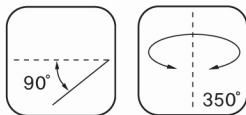

**5142** Spot Light 10°

**5198** Flood Light 40°

35/70/150W G12 CDM-T Metal halide 

- 콘트롤기어 별도

IP40     안전유리, 글레어 쉴드 포함

**Swinger 약세서리**

**Color Filter**  
Available in color  
25, 42, 55 85

**Refractor**  
Elliptical distribution  
Available in color 41