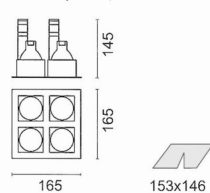

5218
4×50W 12V GU5.3 MR16
- 안정기 별도
IP20