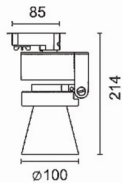

코노스 듀 (Conos Due)

트랙 연결용 스포트라이트(Spotlight)

특징

- 다목적 등기구, 0~90° 경사조절, 350° 수평회전
- 경사각도는 스크류로 고정 가능
- 미관을 고려한 몸체 디자인 (재질: 알루미늄 다이캐스팅)
- 트랜스포머 및 컨트롤러 케이스가 적정온도 유지를 위해 분리 설계됨 (재질: 내열성 플라스틱)
- 반사면 재질은 특수처리 알루미늄
- MH 전자식 제어장치 또는 디밍 가능한 전자식 트랜스포머 내장
- 트랙 어댑터 - 범용 3선형
- 유럽규격 EN 60598에 따른 설계 및 생산

적용 및 설치

- 여러 종류의 램프를 사용하여 전시용 조명의 다양성 높임
- 장소 : 주거용, 상품매장, 미술관, 박물관, 전시회

Conos-due

6046 Spot Light 10°

6047 Flood Light 40°

35W G8.5 CDM-T Metal halide

IP40 안전유리 포함

Conos-due

6048

50W 230/12V GU5.3 MR16

IP20

Conos-Due 약세서리

Color Filter
Available in color
25, 42, 55, 85

UV filter
Available in color
41

Ceiling Base
Available in color
10