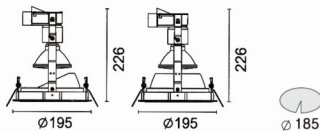

Eclisse

Adjustable

Fixed

5343

5352

100W E27 PAR 30 Halogen

IP20 Ⓢ Ⓢ CE