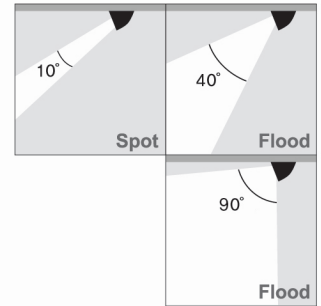

Roller

5135

100W 12V G53 AR111 12V

- 안정기 별도

IP20

Roller 액세서리

Color Filter
Available in color
25, 42, 55, 85

UV Filter
Available in color
41

Reflector
Available in color
41

Honeycomb Louvre
Available in color
10