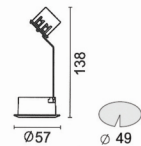

Compasso-1

5052

35W 12V GZ4 MR8

- 안정기 별도

IP20