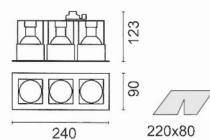

Domino 3

5215
3×50W GU10/GZ10
IP20