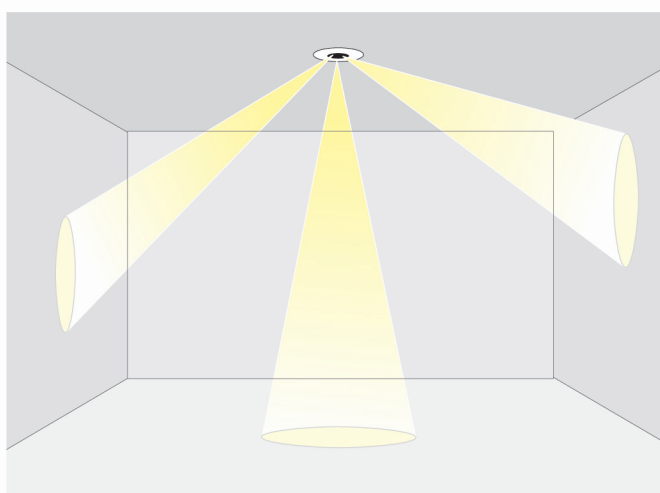

Boogie

5556

2×35W 12V GU4 MR11

- 안정기 별도

IP20

Boogie

5554

2×50W 12V GU5.3 MR16

- 안정기 별도

IP20