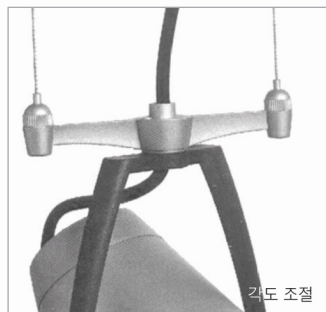

Conos

7011 Spot Light 40°

7013 Flood Light 10°

70W G12 230V 50Hz CDM-T Metal halide

IP40

7037 Flood Light 10°

100 230/12V G53 AR111

IP20