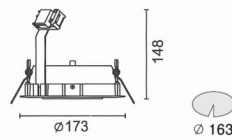

Gimbalo Trim

5232

70W E27 PAR30 (CDM-R) Metal halide

- 콘트롤기어 별도

IP20