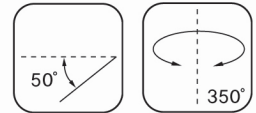

컴파소 (Compasso)

MR8 램프 적용되는 매입식 소형 스포트라이트, 각도조절 가능한 혁신적인 디자인

특징

- 다목적 등기구, 0~50° 경사조절, 350° 수평회전
- 알루미늄 다이캐스팅
- 최대 15mm전장두께에 설치 가능한 설치스프링
- 유럽규격 EN 60598에 따른 설계 및 생산

적용 및 설치

- 초소형의 수려한 디자인, 할로겐 램프의 장점 활용하여 작은 공간 내 장식용 집중조명으로 적합
- 장소: 상품매장, 주거용, 쇼윈도우, 복도, 전시장