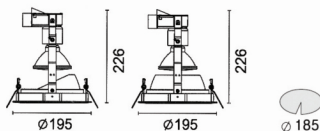

Eclisse

Adjustable

Fixed

5345

5354

35/70W GX8.5 CDM-R111 Metal halide

- 콘트롤기어 별도

IP20 Ⓢ Ⓢ CE