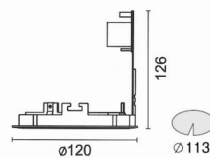

Compasso-2

5053

2×35W 12V GZ4 MR8

- 안정기 별도

IP20