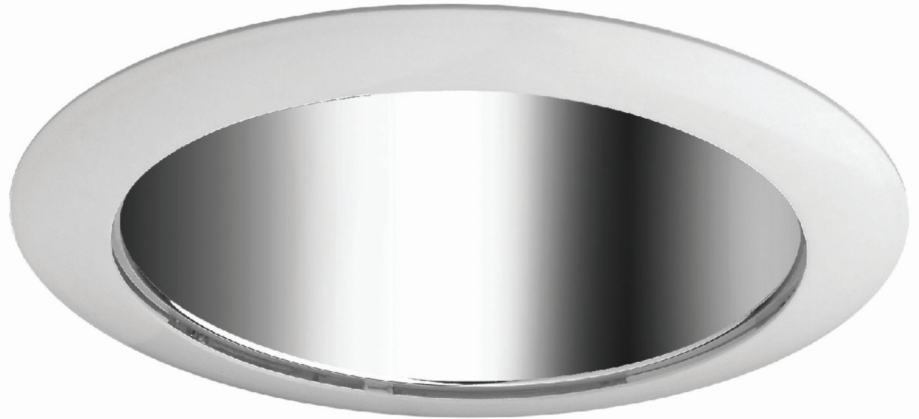

슈퍼 컴파타 (Super Compatta)

컴팩트 형광램프용 수평/수직 매입등,
다운라이트

특징

- 방염 소재인 폴리카보네이트(UL94VO) 몸체
- 특수처리 알루미늄 반사면 재질
- 전자식 컨트롤러 내장형
- 강화유리로 봉합 시 IP44 (별도 주문사양)
- 최대 30mm전장두께에 설치 가능한 설치스프링
- 유럽규격 EN 60598에 따른 설계 및 생산

적용 및 설치

- 넓은 공간과 개방형 사무실에 적합
- 에너지 절약형으로 유지비용 절감
- 장소: 상업용, 상품매장, 사무실, 은행, 쇼핑몰

Super Compatta

5545	1×26W G24q-3	
5546	2×26W G24q-3	
5547	1×32W G×24q-3	
5548	2×32W G×24q-3	

IP20