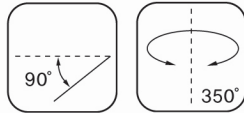

Conos-due

6046 Spot Light 10°

6047 Flood Light 40°

35W G8.5 CDM-T Metal halide

IP40 안전유리 포함