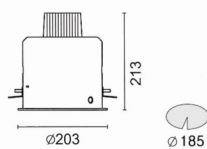

Boogie

5554

2×50W 12V GU5.3 MR16

- 안정기 별도

IP20