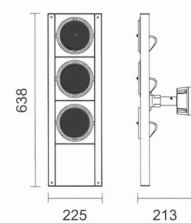

Multigimbalo Structure Arm 3

1005

3×75W 230/12V G53 AR111

IP20 □ ▽ CE