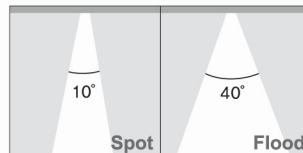

Conos

7011 Spot Light 40°

7013 Flood Light 10°

70W G12 230V 50Hz CDM-T Metal halide

IP40

7037 Flood Light 10°

100 230/12V G53 AR111

IP20