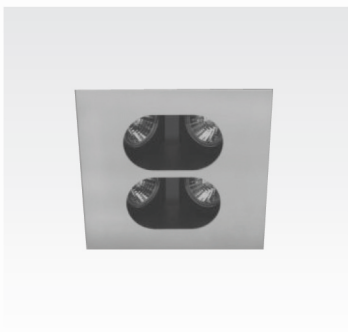

Domino Adjustable 4

5221

4×50W 12V GU5.3 MR16

- 안정기 별도

IP20