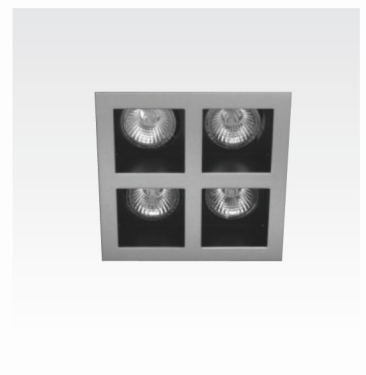

Domino 4

5217
4×50W GU10/GZ10
IP20

5218
4×50W 12V GU5.3 MR16
- 안정기 별도
IP20