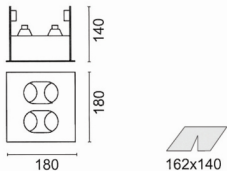

Domino Adjustable 4

5221

4×50W 12V GU5.3 MR16

- 안정기 별도

IP20