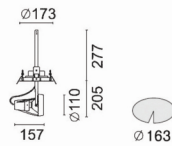

Swinger

5141

100W 12V G53 AR111

- 안정기 별도

IP20