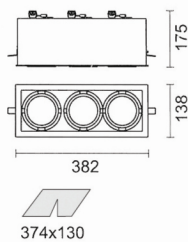

Mini Multigimbal Trim 3

- **5450** 3×50W E27 PAR20 Halogen
- **5451** 3×35W E27 PAR20 (CDM-R)Metal halide**
- **5452** 3×50W 12V AR70 b15d*
- **5453** 3×35/70W G8.5 CDM-T(Spot Light 15°)**
- **5454** 3×35/70W G8.5 CDM-T(Flood Light 55°)**