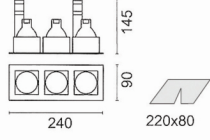

5216
3×50W 12V GU5.3 MR16
- 안정기 별도
IP20