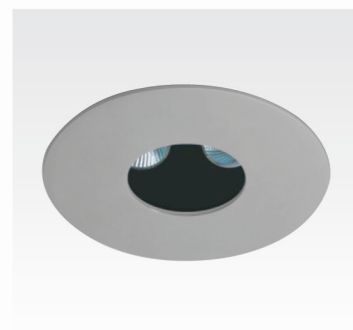

Boogie

5554

2×50W 12V GU5.3 MR16

- 안정기 별도

IP20