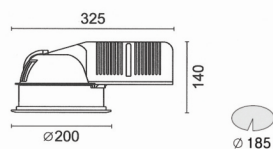

Compatta-Faceted

- 폴리카보네이트(UL94VO) 방염몸체
진공합금 반사면, IP44 스크린

Electronic
Version

5100	1×13W	G24q-1	
5101	1×18W	G24q-2	
5102	1×26W	G24q-3	
5103	2×13W	G24q-1	
5104	2×18W	G24q-2	
5105	2×26W	G24q-3	

IP44