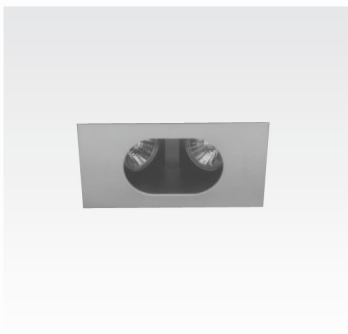

Domino Adjustable 2

5219

2×50W 12V GU5.3 MR16

- 안정기 별도

IP20