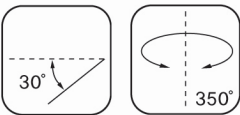

이클리세 (Eclisse)

경사조절 고정식, 직접등

특징

- 다목적 등기구, 0~30° 경사조절, 350° 수평회전
- 경사 및 회전 각도는 공구(Allen key)로 고정가능
- 천정 결합부위 및 램프홀더 재질: 알루미늄 다이캐스팅(열 분산 효과)
- 램프가 직접노출 되지 않고 천정에 조화됨
- 반사면 재질은 특수처리 알루미늄
- 최대 25mm천장두께에 설치 가능한 설치스프링
- 트랜스포머, 제어장치, 원격구동 장치별도 주문
- 유럽규격 EN 60598에 따른 설계 및 생산

적용 및 설치

- 경사조절 고정식으로 잦은 변화 필요한 공간에 적합
- 벽면 조명용으로 다양한 타입의 램프 사용가능 (등기구 사이즈 3종류)
- 장소: 상품 매장, 주거용, 상업용, 미술관, 박물관, 전시장

Eclisse

Adjustable

Fixed

5343

5352

100W E27 PAR 30 Halogen

IP20 Ⓢ Ⓢ CE

Eclisse

Adjustable

Fixed

5345

5354

35/70W GX8.5 CDM-R111 Metal halide

- 콘트롤기어 별도

IP20 Ⓢ Ⓢ CE