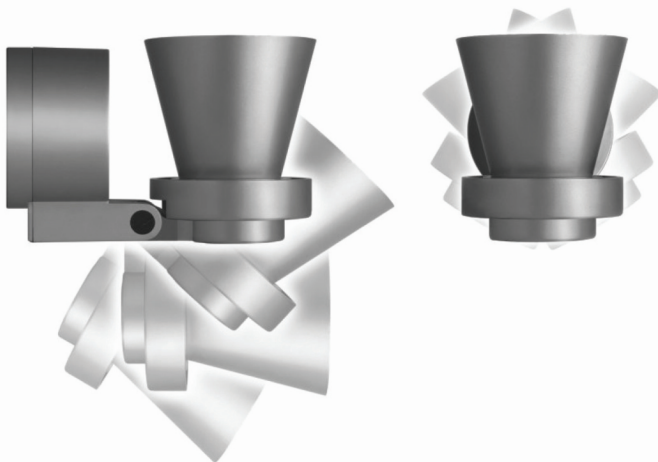

Conos-Due Wall-Ceiling

FELUX

벽/천정용 코노스 듀 (Conos-Due Wall-Ceiling)

벽/천정 설치용 스포트라이트

특징

- 벽 설치 기준 수직 경사각 0~100°, 360° 수평회전 가능
- 경사각도는 스크류로 고정 가능
- 미관을 고려한 몸체 디자인 (재질: 알루미늄 다이캐스팅)
- 트랜스포머 및 컨트롤러 케이스가 적정온도 유지를 위해 분리 설계됨 (재질: 내열성 플라스틱)
- 반사면 재질은 특수처리 알루미늄
- MH 전자식 제어장치 또는 디밍 가능한 전자식 트랜스포머 내장
- 유럽규격 EN 60598에 따른 설계 및 생산

적용 및 설치

- 스포트라이트 및 간접 조명용 사용 가능
- 장소 : 주거용, 상품매장, 미술관, 박물관, 전시회