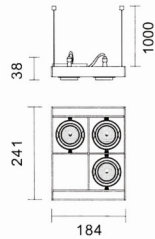

Micro-Multigimbalo Structrue Square 3

7008

3×50W 230/12V G5.3 MR16

IP20