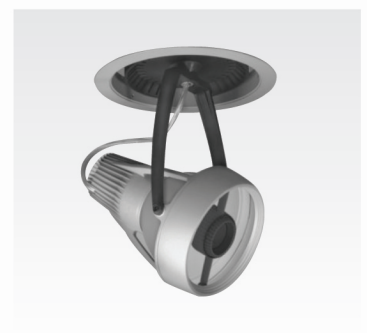

Swinger

5142 Spot Light 10°

5198 Flood Light 40°

35/70/150W G12 CDM-T Metal halide

- 콘트롤기어 별도

IP40 안전유리, 글레어 쉴드 포함